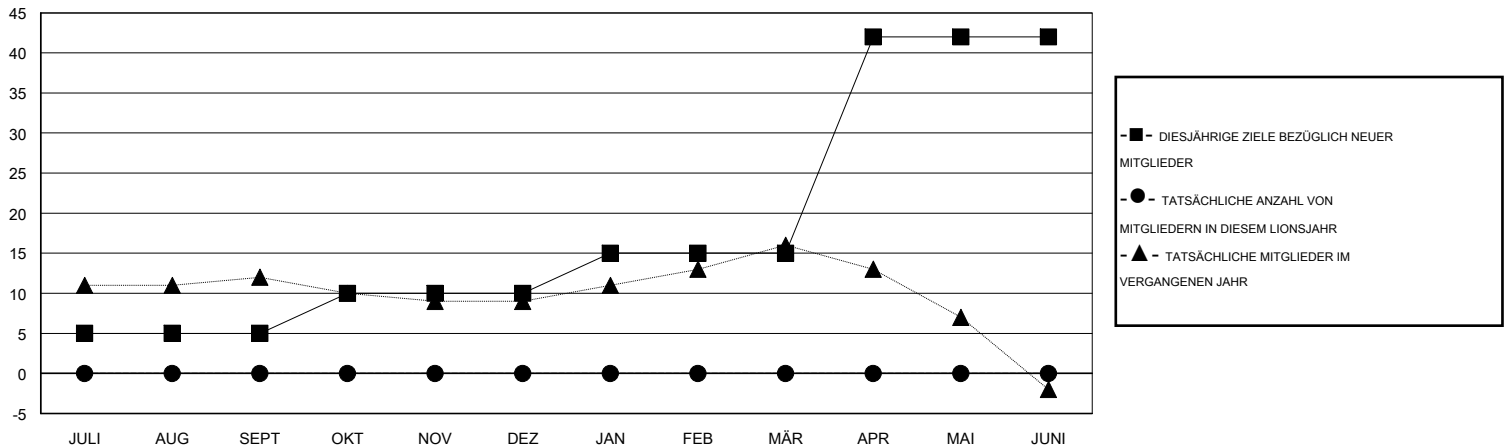

MONTHLY MEMBERSHIP PROGRESS REPORT

District 111BN

Results as of: 6/30/2016

GMT: Carl Robert Rettby

STANDORT GERMANY

GMT KONST. GEB.: 4

Clubs					Pro Mitglied				
ERGEBNISSE FÜR 2016-2017					ERGEBNISSE FÜR 2016-2017				
QUARTAL	ZIEL NEUE CLUBS	NEUE CLUBS	AUFGELÖSTE CLUBS	NETTO-GEWINN/-VERLUST	QUARTAL	ZIEL NEUE MITGLIEDER	HINZUGEFÜGTE GRÜNDUNGS- UND NEUE MITGLIEDER	AUSGESCHIEDENE MITGLIEDER	NETTO-GEWINN/-VERLUST
JULI/AUG/SEPT	0	0	0	0	JULI/AUG/SEPT	5	0	0	0
OKT/NOV/DEZ	0	0	0	0	OKT/NOV/DEZ	5	0	0	0
JAN/FEB/MÄR	0	0	0	0	JAN/FEB/MÄR	5	0	0	0
APR/MAI/JUNI	1	0	0	0	APR/MAI/JUNI	27	0	0	0

ZIELE UND TATSÄCHLICHE NEUE CLUBS KUMULATIV

ZIELE UND TATSÄCHLICHE MITGLIEDER KUMULATIV

ABGEMELDETE CLUBS: 0	0 VON 0 CLUBS HABEN 1 ODER MEHR NEUE MITGLIEDER AUFGENOMMEN	<u>GESCHLECHTERVERTEILUNG</u> MANN 0 (100.00%) FRAU 0 (100.00%)
<u>AUSGETRETENE MITGLIEDER</u> VERSTORBEN 0 CLUB AUFGELÖST 0 ANDERE 0 GESAMT 0	KLICKEN SIE HIER FÜR ANGABEN ZUM ZUSTAND DES CLUBS	FAMILIENMITGLIEDER 0 HAUSHALTSVORSTAND 0 NICHT-FAMILIENVORSTAND 0