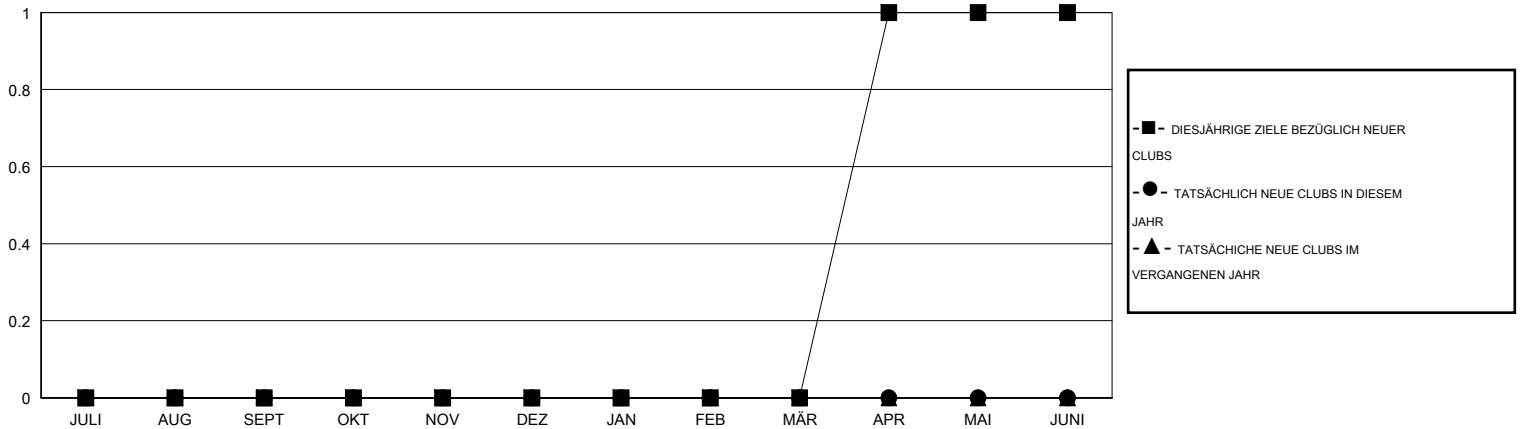

MONTHLY MEMBERSHIP PROGRESS REPORT

District 111BN

Results as of: 6/30/2016

GMT: Carl Robert Rettby

STANDORT GERMANY

GMT KONST. GEB.: 4

Clubs					Pro Mitglied				
ERGEBNISSE FÜR 2016-2017					ERGEBNISSE FÜR 2016-2017				
QUARTAL	ZIEL NEUE CLUBS	NEUE CLUBS	AUFGELÖSTE CLUBS	NETTO-GEWINN/-VERLUST	QUARTAL	ZIEL NEUE MITGLIEDER	HINZUGEFÜGTE GRÜNDUNGS- UND NEUE MITGLIEDER	AUSGESCHIEDENE MITGLIEDER	NETTO-GEWINN/-VERLUST
JULI/AUG/SEPT	0	0	0	0	JULI/AUG/SEPT	5	0	0	0
OKT/NOV/DEZ	0	0	0	0	OKT/NOV/DEZ	5	0	0	0
JAN/FEB/MÄR	0	0	0	0	JAN/FEB/MÄR	5	0	0	0
APR/MAI/JUNI	1	0	0	0	APR/MAI/JUNI	27	0	0	0

ZIELE UND TATSÄCHLICHE NEUE CLUBS KUMULATIV

ZIELE UND TATSÄCHLICHE MITGLIEDER KUMULATIV

ABGEMELDETE CLUBS: 0	0 VON 0 CLUBS HABEN 1 ODER MEHR NEUE MITGLIEDER AUFGENOMMEN	<u>GESCHLECHTERVERTEILUNG</u> MANN 0 (100.00%) FRAU 0 (100.00%)
<u>AUSGETRETENE MITGLIEDER</u> VERSTORBEN 0 CLUB AUFGELÖST 0 ANDERE 0 GESAMT 0	KLICKEN SIE HIER FÜR ANGABEN ZUM ZUSTAND DES CLUBS	FAMILIENMITGLIEDER 0 HAUSHALTSVORSTAND 0 NICHT-FAMILIENVORSTAND 0